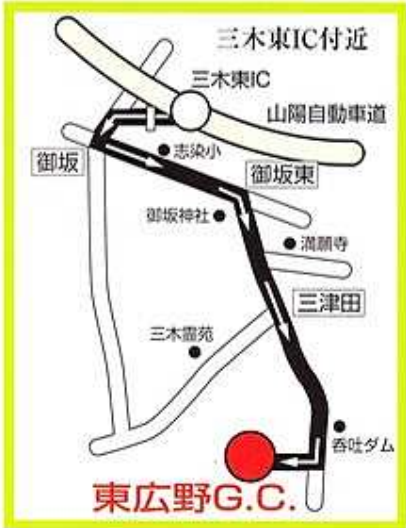

# 東広野ゴルフ倶楽部 道路案内図

■三木東I.C.より	5km	7分
■新神戸駅より	18km	25分
■吉川I.C.より	18km	25分
■玉津I.C.より	17km	25分

山陽自動車道三木東IC ↔ 山陽自動車道神戸JCT  
15.4km(約10分)

山陽自動車道三木東IC ↔ 中国自動車道中国池田IC  
36.5km(約25分)