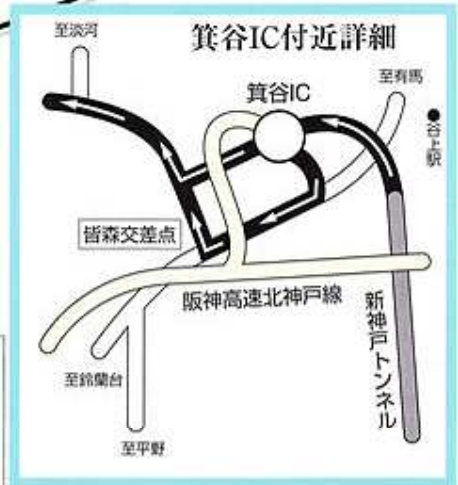

# 東広野ゴルフ倶楽部 道路案内図

■三木東I.C.より	5km	7分
■新神戸駅より	18km	25分
■吉川I.C.より	18km	25分
■玉津I.C.より	17km	25分

山陽自動車道三木東IC ↔ 山陽自動車道神戸JCT  
15.4km(約10分)

山陽自動車道三木東IC ↔ 中国自動車道中国池田IC  
36.5km(約25分)